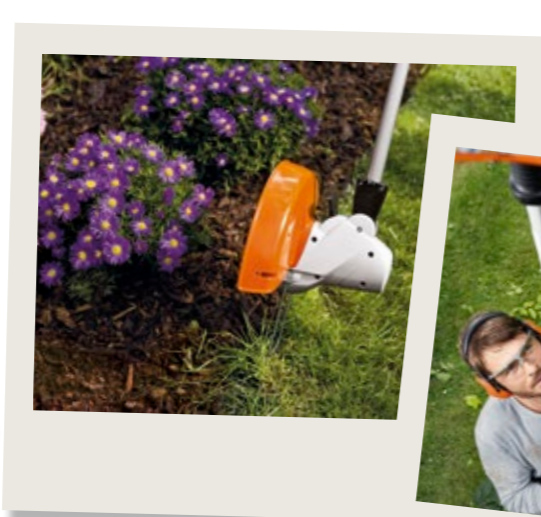

STIHL Heckenscheren / Heckenschneider

HSE 42 // Ideal zum Trimmen und Schneiden von Zweigen und dünnen Ästen. Elektro / Gewicht: 3,0 kg / Leistung: 420 W / Schnittlänge: 45 cm.

CHF 189.-

HSE 71 // Geeignet für stärkere Äste. Elektro / Gewicht: 4,1 kg / Leistung: 600 W / Schnittlänge: 60 cm.

CHF 345.-

HS 82 R // Profi-Gerät mit niedriger Messergeschwindigkeit für einen kräftigen Schnitt. Benzin / Gewicht: 5,4 kg / Leistung: 1,0 PS / Schnittlänge: 60 cm.

CHF 755.-

HS 82 T // Profi-Gerät mit hoher Messergeschwindigkeit für einen feinen Schnitt. Benzin / Gewicht: 5,1 kg / Leistung: 1,0 PS / Schnittlänge: 60 cm.

CHF 755.-

HS 45 // Einsteigermodell für die Gehölzpflge im Hausgarten. Benzin / Gewicht: 4,7 kg / Leistung: 1,0 PS / Schnittlänge: 45 cm.

CHF 475.-

QUICK-TIPP:

Reinigen Sie das Heckenscheren-Messer mit STIHL Superclean.

HL 94 C-E // Für professionelle Arbeiten an hohen Hecken und den Einsatz in Bodennähe. 145° schwenkbarer Messerbalken. Benzin / Gewicht: 6,1 kg / Leistung: 1,2 PS / Schnittlänge: 60 cm.

NEU

CHF 945.-

HLE 71 // Optimal für den Schnitt hoher und breiter Hecken im lärmsensiblen Umfeld. 125° schwenkbarer Messerbalken. Elektro / Gewicht: 5,9 kg / Leistung: 600 W / Schnittlänge: 50 cm

CHF 665.-

STIHL Freischneider

FSE 52 // Für Trimm- und Ausputzarbeiten im Hausgarten. Teleskopierbar. Schwenkbarer Mähkopf für das Schneiden der Rasenkanten. Elektro / Gewicht: 2,2 kg / Leistung: 500 W

CHF 139.-

FS 38 // Leichteste Motor-sense im STIHL Programm. Ideal zum Trimmen von Graskanten. Benzin / Gewicht: 4,2 kg / Leistung: 0,9 PS / Hubraum: 27,2 cm³.

CHF 319.-

FS 55 R // Für komfortables Arbeiten in beengten Platzverhältnissen. Benzin / Gewicht: 4,9 kg / Leistung: 1,0 PS / Hubraum: 27,2 cm³.

CHF 410.-