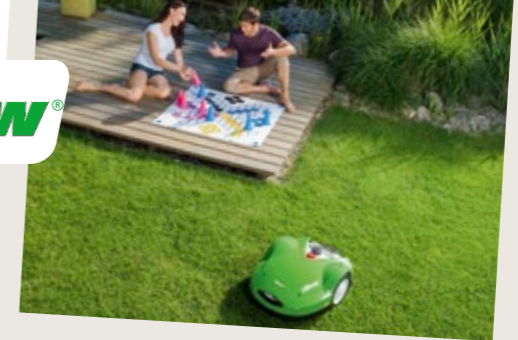

Gesichts-/Gehörschutz kurz mit Nylongitter
// Mit doppeltem Kopfband und vier Gehörschutzstöpseln. EN 352, EN 1731, SNR 33.

CHF 35.–

Schutzbrille Super Fit
// Hohe Kontrastverstärkung. Kratzfest, Beschlagsfrei. Auch in anderen Farben erhältlich.

CHF 30.–

NEU

Astsäge PR 27 C
// Für schnelles und präzises Sägen. Mit gebogenem Sägeblatt für druckfreies Sägen. 27 cm Sägeblatt, Gewicht: 358 g, Ast-Ø bis 120 mm

CHF 90.–

Klappsäge PR 16
// Sägeblatt einklappbar. Ergonomischer Softgriff, 16 cm Sägeblatt, Gewicht: 160 g, Ast-Ø bis 65 mm.

CHF 39.50

Bypass-Gartenschere PG 10
// Das Einstiegsmodell. Länge: 21,5 cm / Gewicht: 230 g / Ast-Ø bis 20 mm.

CHF 15.–

VIKING Robotermäher iMow®

iMow®